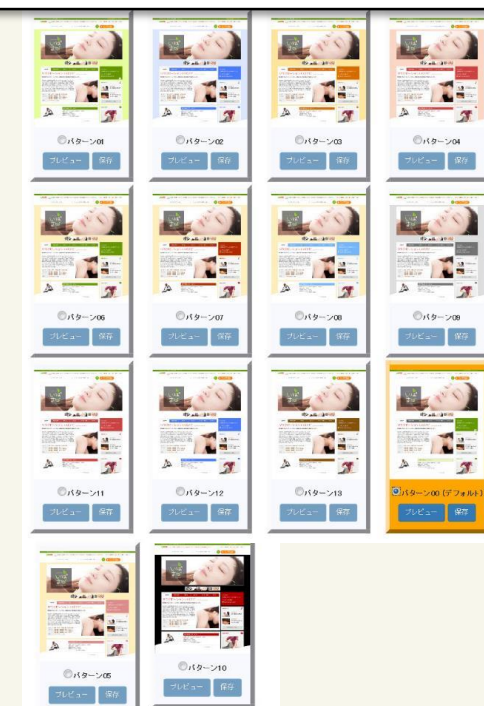

スマホ版

お知らせページ

最大10個までお知らせ情報を登録することができます。

お知らせ
(1項目あたり
最大300文字)

* 写真1枚+文章
×10項目まで

クーポンページ

最大10個までクーポンを登録することができます。

背景カラーパターン変更(※PC版のみ)

背景のカラーパターンを14種類の中からお選びいただけます。カラーパターンはいつでも変更可能です。

カラーパターン 全14種類

★更新するとTOPに出現！
お知らせを更新するとサイトTOP・お店TOPそれぞれに
タイトル・(店名)・写真が表示され注目度Up☆

<サイトTOP>

<お店TOP>

おしゃれなカフェレストランで楽しく働かせませんか！未経験の方も歓迎！

落ち着いた雰囲気のお店です。駅からほど近い場所にあるので、学校帰りやお出かけ帰りにも通いやすく、長く続けている方も多く働きたい職場です。ホールスタッフとして主に接客業務をしていただきます。学生さんも多く活躍中！

先輩スタッフが丁寧に指導しますので、未経験の方も安心してOK♪勤務時間や休日も希望通りにとれることが多く融通が利きます。プライベートの予定も立てやすいですよ。少しでもお気になる方、まずはお気軽にお問合せ下さい。

仕事内容	ホールスタッフ
対象	未経験者OK！フリーター歓迎/ホール経験者優遇。
給与	時給 900円～
給与詳細	・11:00～22:00...時給900円 ・22:00～0:00...時給1,200円
勤務時間	11:00～0:00※シフト制 週2日～OK！
休日	シフト制 ご要望等ご相談ください。
待遇	マイカー通勤可/交通費支給/食事手当/深夜手当
勤務地	茨城県水戸市元吉田町716-3