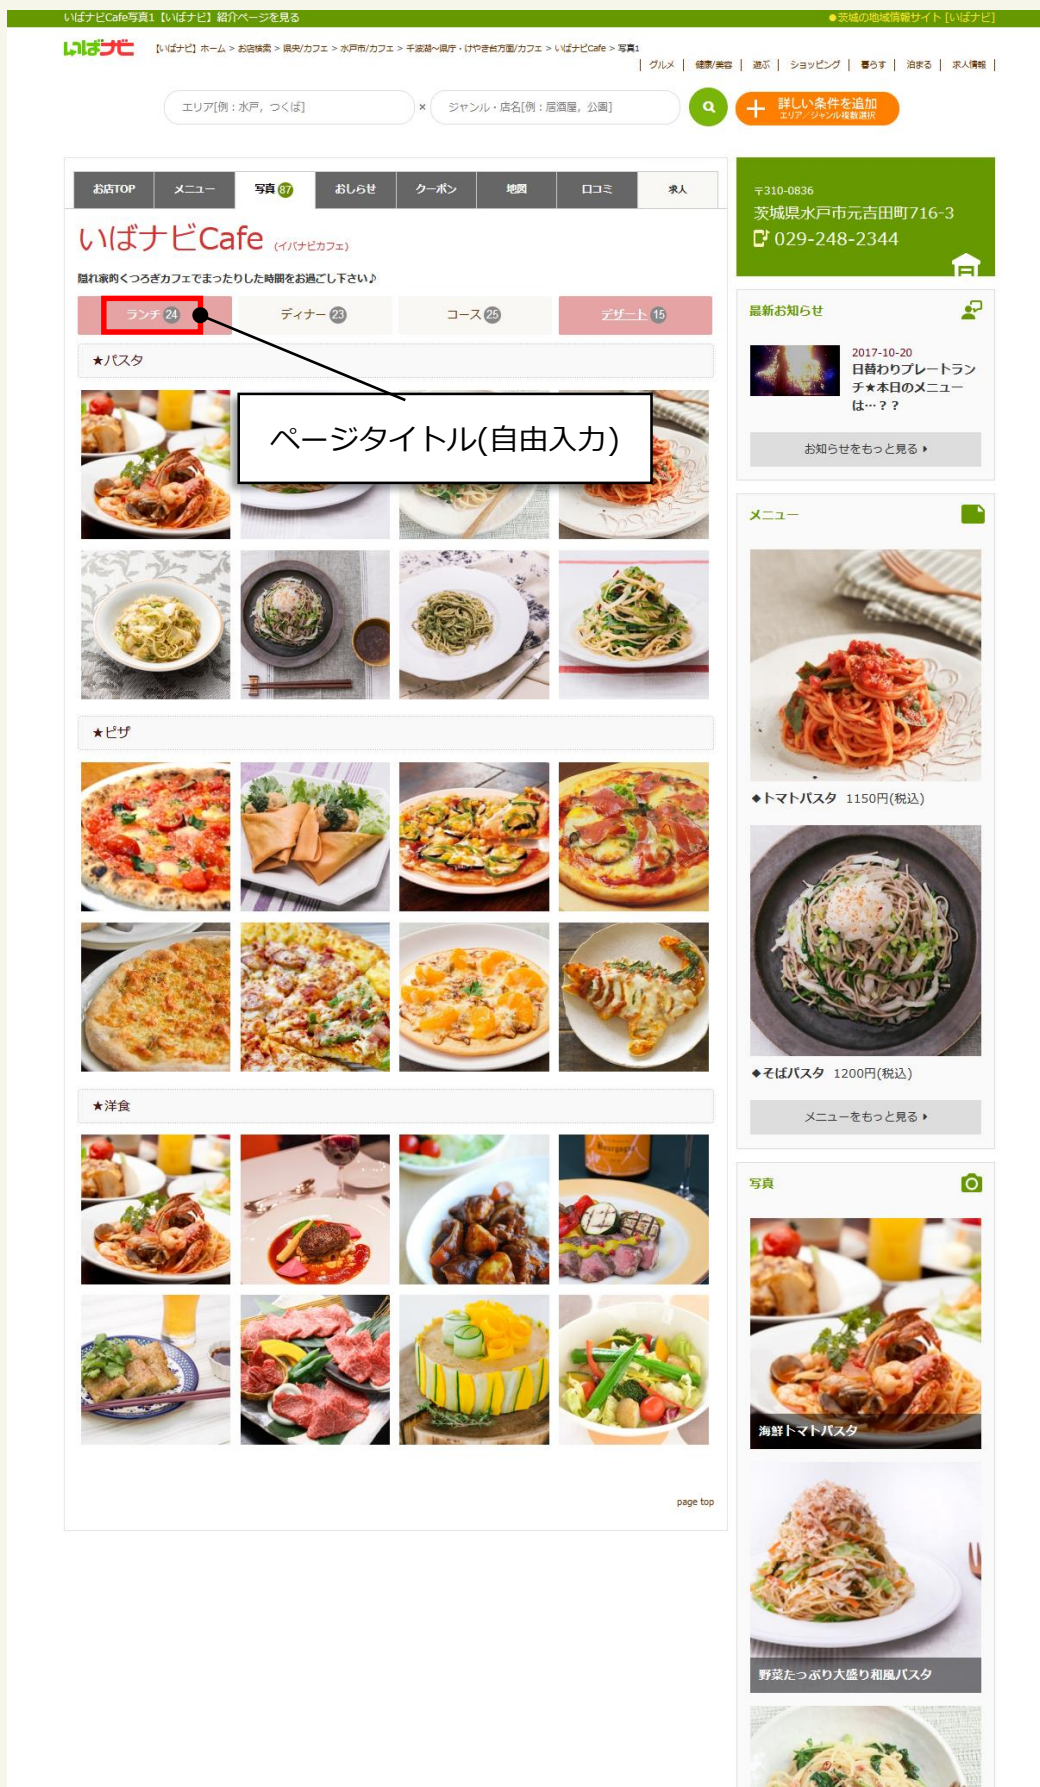

オプションプランS 写真ページ

最大4ページまで写真登録が可能です。写真1枚ごとにキャプションも入れられます。1ページあたりに登録できる写真の枚数は**無制限!!**