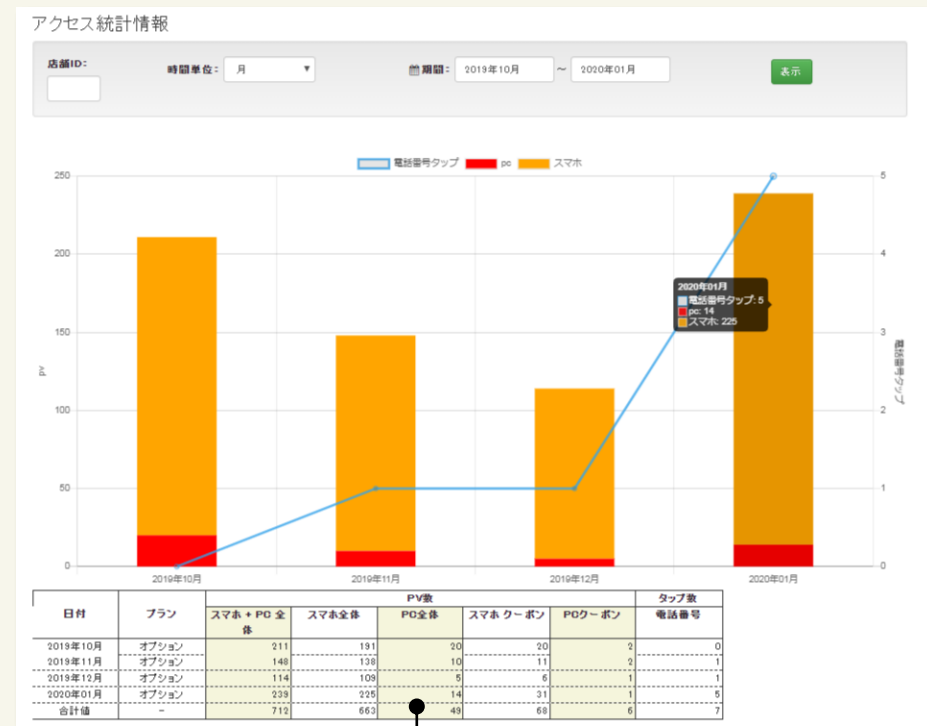

キャッチコピー* 随れ家的かつろぎカフェでゆったりした時間をお過ごし下さい
※50文字以内 (現在の文字数28/50)

紹介文* 「洋風居酒屋いばナビ」では国産の小麦粉にこだわった美味しいパスタを提供しております。ランチタイムにはお好きなパスタにお飲み物とデザートつけたセットがオススメ♪ ゆったりとした雰囲気の店内で、自慢の味を楽しんでみてください！ランチだけでなく、ディナーや宴会にも対応！飲み放題やコース料理など多数用意しております。美味しい料理と、美味しいお酒で、大切な人と素敵なひとときを過ごしていただけます。座席はゆっくりとつろげる個室、少人数で気楽に座れるカウンター席を設けております。友人で、家族で、団体で、さまざまな人数にも対応いたしますので、気軽にご相談ください！皆様の来店お待ちしております！
※300文字以内 (現在の文字数287/300)

店舗画像1 ファイルを選択 | 選択されていません | 削除 | 回転

営業時間の修正から
写真のさしかえ・追加まで
自分でも簡単に編集ができます

パソコン・スマートフォン
どちらからでも編集できます！
(パソコンの方が操作しやすいため推奨)

★更新代行も承ります

- ・パソコンが無く自分で編集できない
- ・忙しくて更新に手が回らない
- ・操作方法がよく分からない…

そんな方は、**更新代行サポート**を活用！
修正/更新したい内容・追加したい写真データ等を
メールやLINEでお送りいただければ
代わって更新作業いたします。

【窓口：いばナビ運営室】
メール：ibaraki@ibanavi.net
LINE ID：ibanavi-support
TEL. 0120-397-004 (平日9:00～17:30)

アクセス統計

お好きな期間のページビュー数・電話タップ数を確認できます。

日別又は月別ごとにお好きな期間を設定し、
アクセス数を表とグラフで確認することができます。
確認できる数値は以下の通りです。

- 店舗掲載ページ全体のページビュー数 ※
- クーポンページだけのページビュー数 ※
- スマートフォンでの電話番号タップ数

※PC/スマホのデバイス別に表示

Googleマイビジネス(GMB)運用

Google検索結果やGoogleマップにお店情報を表示でき、写真や商品の詳細も載せることができる「Googleマイビジネス」。
 いばナビとセットで運用することで、同時に最新情報を更新・管理します。

オプションプランSだけの機能!

どちらも
**ワンストップで
 更新対応!**

GMBとは...

住所や電話番号、営業時間などの店舗情報をGoogleに登録できるサービス。