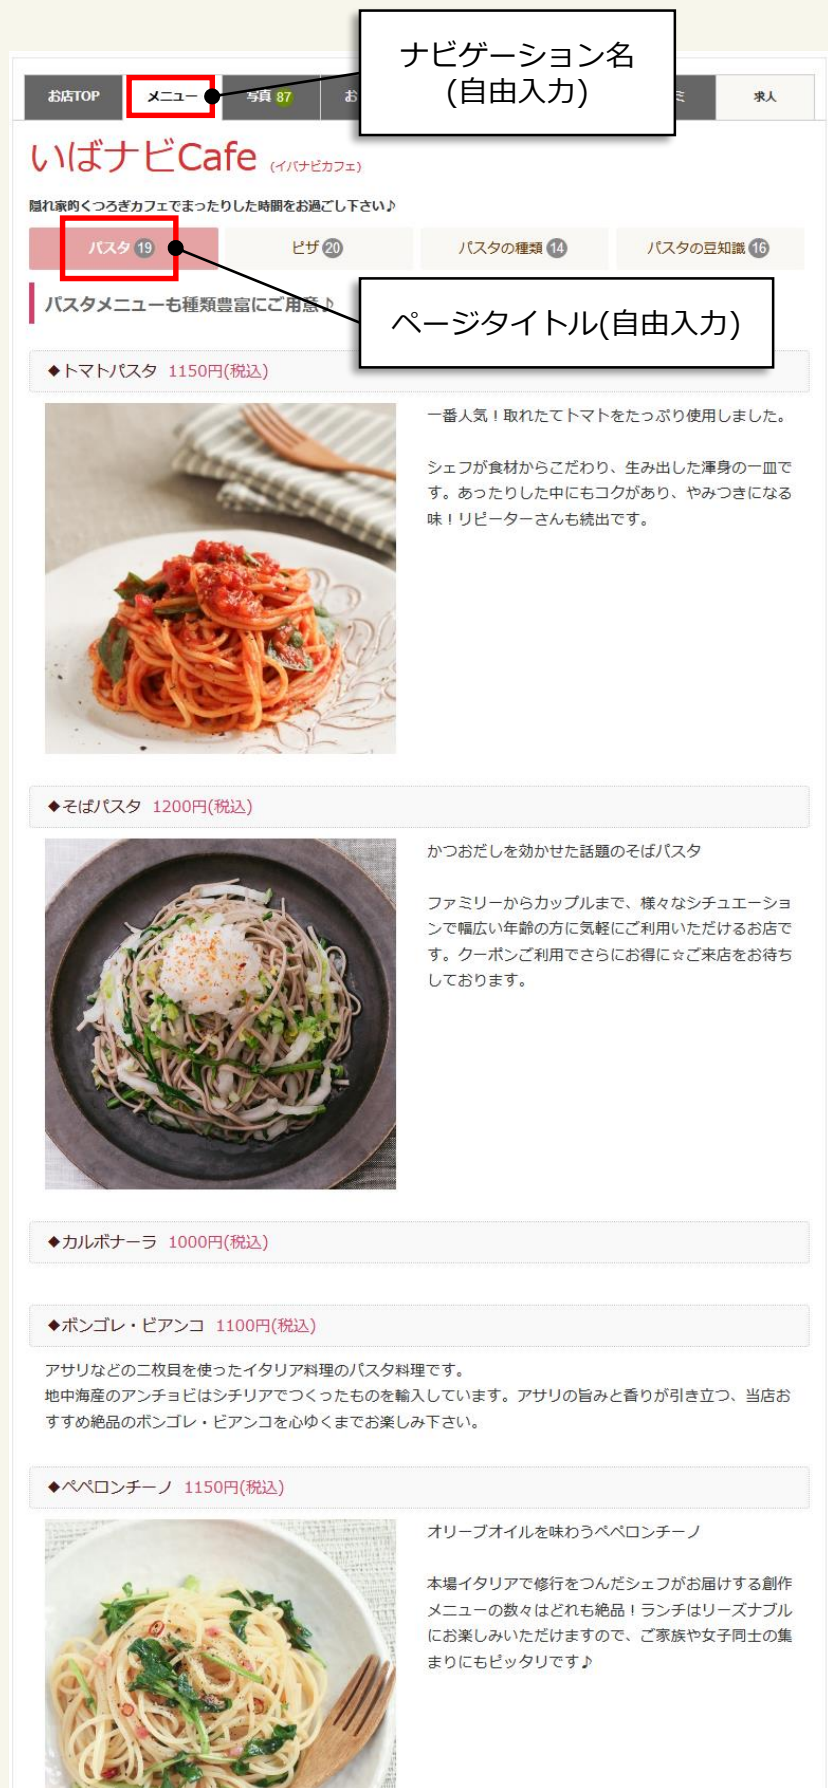

オプションプラン お店TOPページ

他の広告が表示されず、オリジナルスライド画像も設置できるのでホームページ代わりとしてもご利用いただけます。

検索結果表示順位

サイト内検索結果の一覧ページにて、**1番目に優先**で上位表示されます。

PR広告枠表示

同じ地域目つ同じ業種の他店ページに、**おすすめ店**としてPR表示されます。

オリジナルスライド画像
3枚

ジャンルを5つまで登録できます

お知らせ表示

メニュー表示

Googleストリートビュー(店内版)表示
※埋込タグをお持ちの方のみ

クーポン最大10枚

写真表示

ピックアップ4つ
(1項目あたり最大150文字)

いばナビレポート
(いばナビスタップ目線のコメントを掲載できます)

最優先で上位表示。さらに店名に色付き & 写真2枚表示で、より目に留まりやすくなっています。

同業種・同エリアを検索しているユーザーさんにピンポイントでアプローチ。おすすめ店として表示されます。

★プランが同じ場合はどうなる？
同じ掲載プラン内では、
●お知らせの更新日が新しい
●クーポンの更新日が新しい
●口コミが入った日付が新しい
お店が優先されます。
(上から優先度が高い順)

オプションプランS メニューページ

最大4ページまで掲載が可能です。メニューの詳細やこだわり、スタッフさん紹介、お店までの道順案内など、PRしたい幅広い内容をご掲載いただけます。
1項目ごとに3つのレイアウトパターンから好きなものを選んで掲載できます。