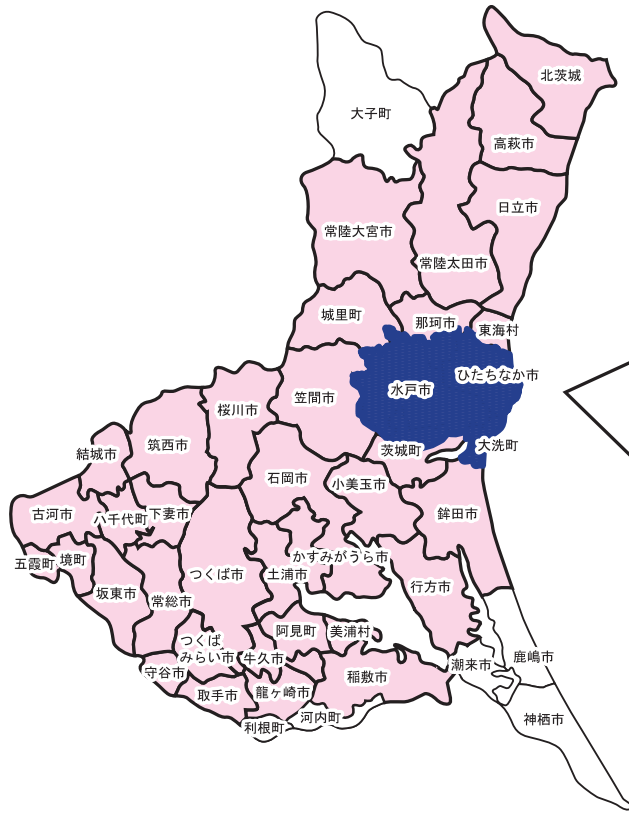

# 「折込版配布マップ」

## ※発行エリア

- 水戸市・ひたちなか市
- ・大洗町ほぼ全域
- 那珂市・茨城町一部