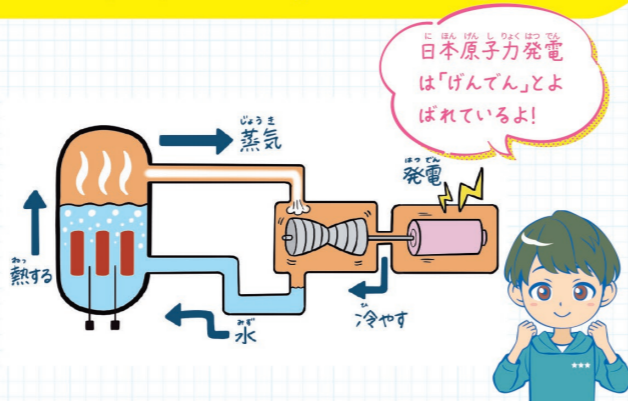

# 原子の力を使った発電ってなに？

原子の中にある大きな力を使って電気を作ります。

電気は火や太陽光、風などいろいろなエネルギーから作られています。その中で少ないねん料でたくさんの電気を作れるのが、原子の力！安定して作れるので、わたしたちの生活に欠かせません。原子の力を使ってどうやって電気が作られるか見てみよう♪

日本原子力発電株式会社 東海第二発電所

## 安全に電気を作って地いきにとどける「げんでん」

原子力発電所では、ウランの核分裂で出る熱で水を温め水じょう気を作り、その水じょう気でタービンという大きなプロペラを回して電気を作ります。原子力発電は少ないねん料からとてもたくさんの電気を作れるのが特長です。そして、安全に運転するために発電所の中にはたくさんの人が働いています。

日本原子力発電は「げんでん」とよばれているよ！

電球から光が出るように放しや線が出ています

「放しや線」は光や電波のなかまで、病院のレントゲンにも使われている身近なものです。放しや線は宇宙から降り注いだり、地面からや、食べ物からも出ているんですよ。

発電所には電気を作り終えた古い発電所もあります。役目を終えた発電所は、長い時間をかけて安全に片付けます。片付けで出てきた鉄などはベンチなどに再利用しています。

東海発電所 発電所の片付けにもたくさんの人が働いています